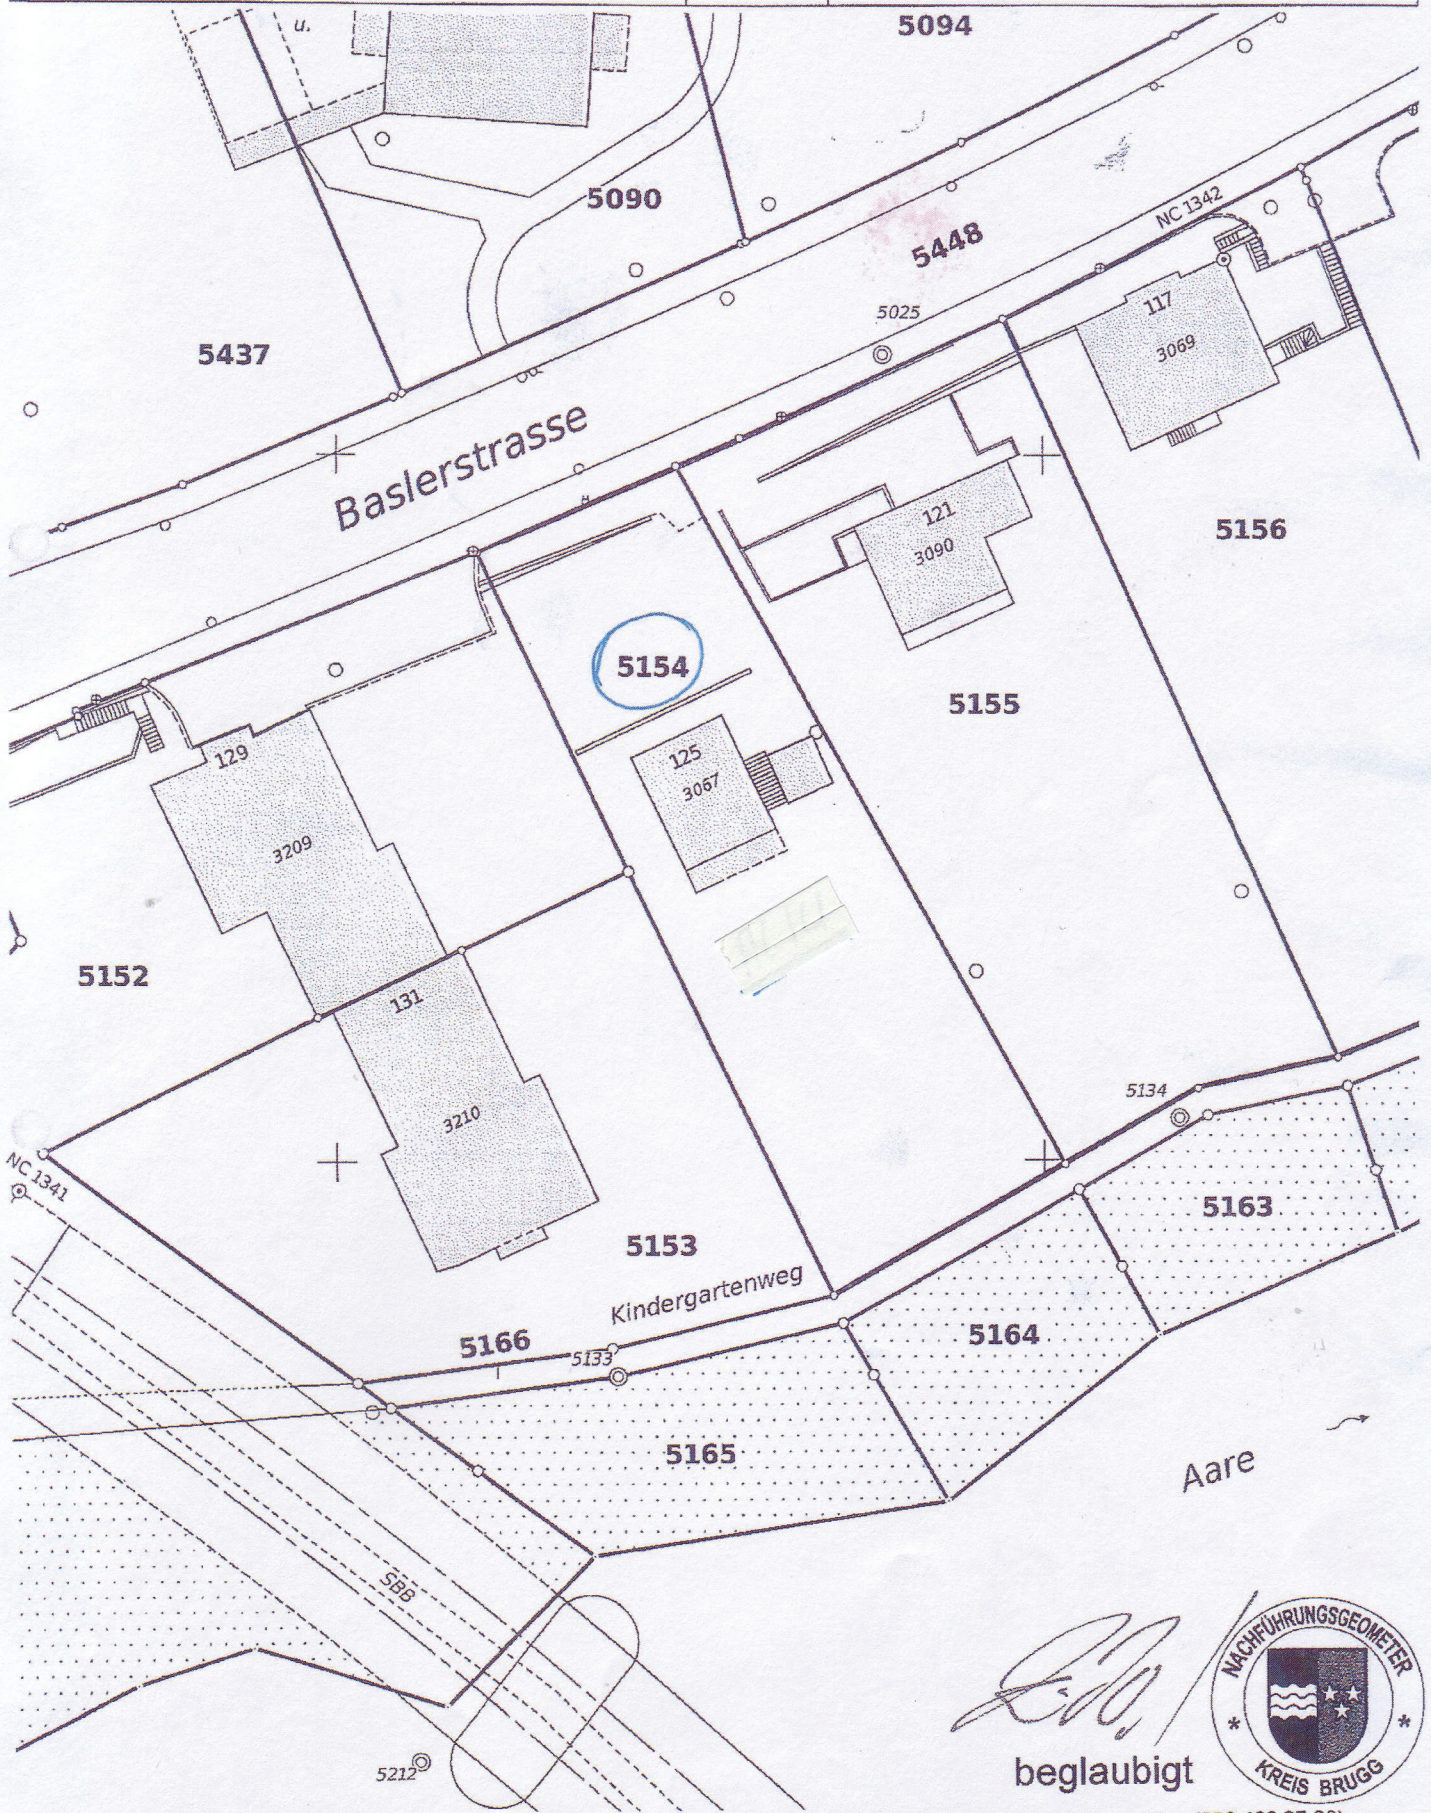

Bezirk Brugg

Gemeinde Brugg

Plan 1:500

Erstellt: 05.06.2012

KANTON AARGAU

Katasterkopie

Legende: www.cadastre.ch/legende

Datenqualität: Standard AV93